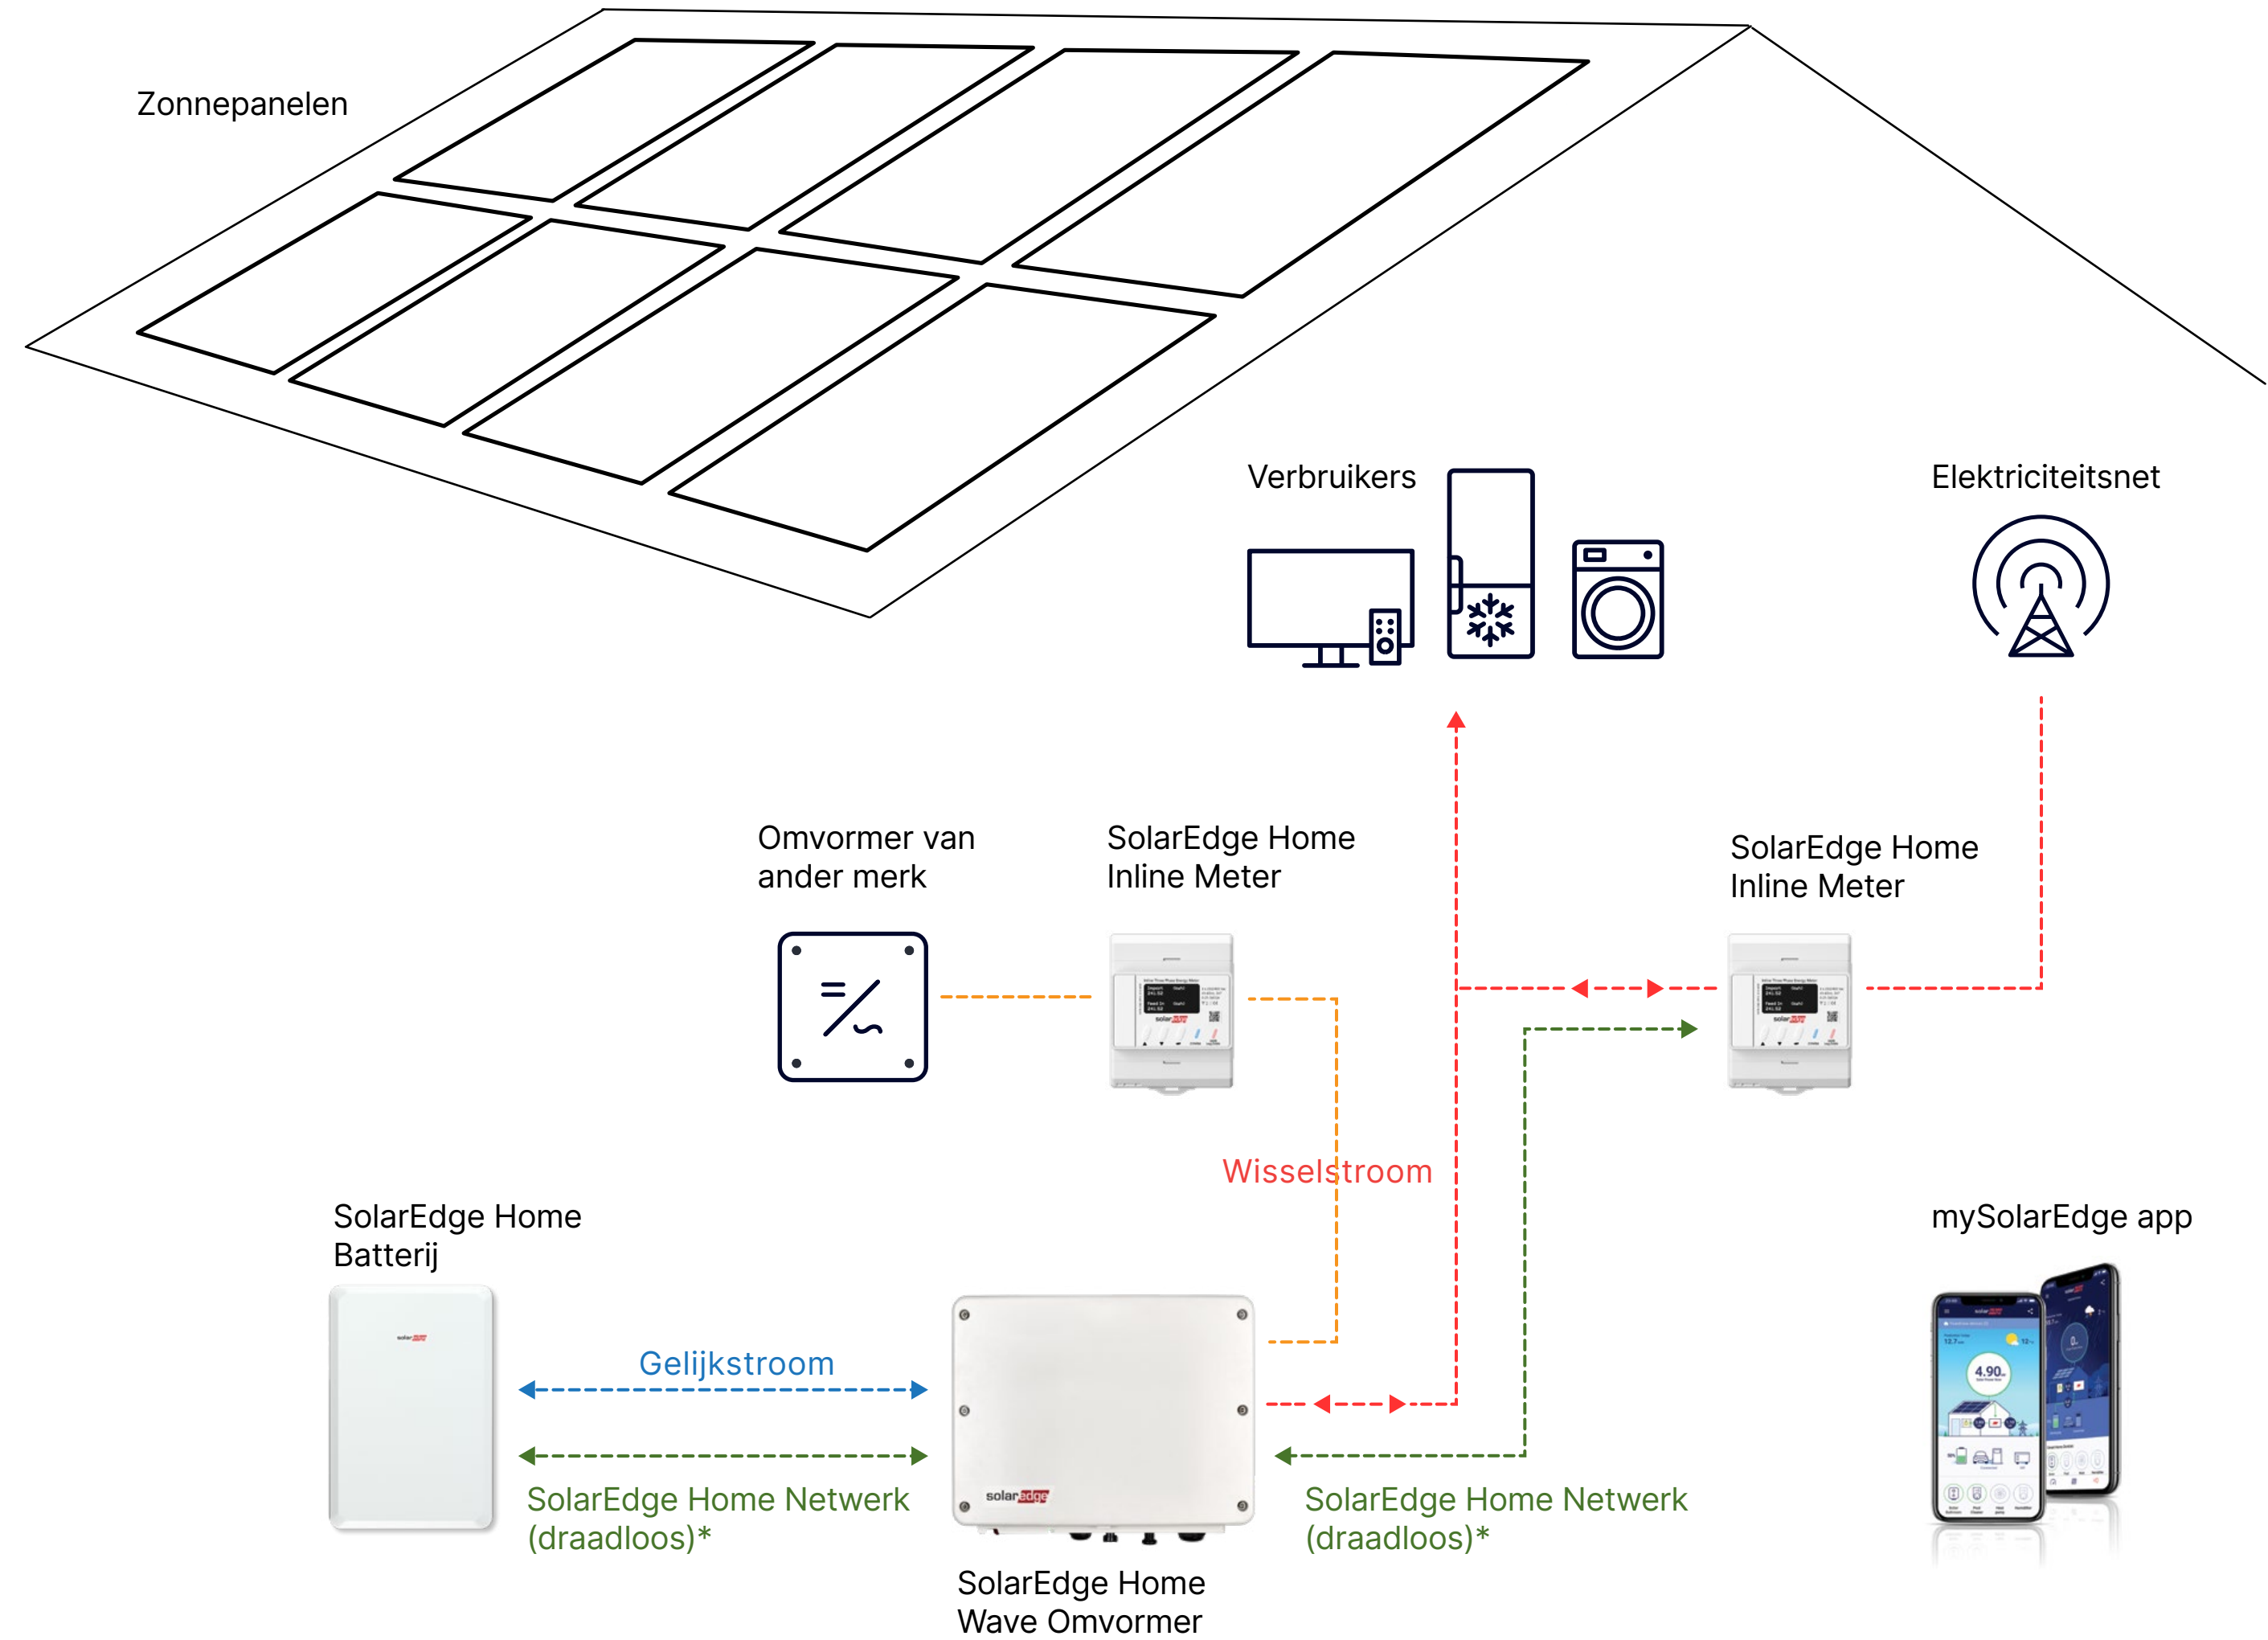

\* #1 grootste omvormerbedrijf ter wereld volgens de World PV Inverter Supplier Rankings gemeten naar omzet, IHS PV Inverter Market Tracker, tweede kwartaal 2022.

\* #1 grootste omvormerleverancier voor woningen in Nederland volgens Dutch New Energy Research, 'Market Share String Inverters < 10kW, 2021.

## Het is nooit te laat om over te stappen naar SolarEdge

Heb je al een installatie van een ander merk? Dan kun je nog steeds profiteren van de voordelen van SolarEdge Home.

- Voeg SolarEdge-producten (AC gekoppeld) toe om te profiteren van slimme energie, dankzij een omvormer die de regie voert over de energie in jouw woning
- Voeg krachtigere zonnepanelen toe terwijl je kunt blijven genieten van je huidige installatie
- Raakt je oude omvormer eerder versleten dan je zonnepanelen? Dan is dit hét moment om over te stappen op SolarEdge en Power Optimizers toe te voegen aan je systeem

\* Optioneel: bekabeld