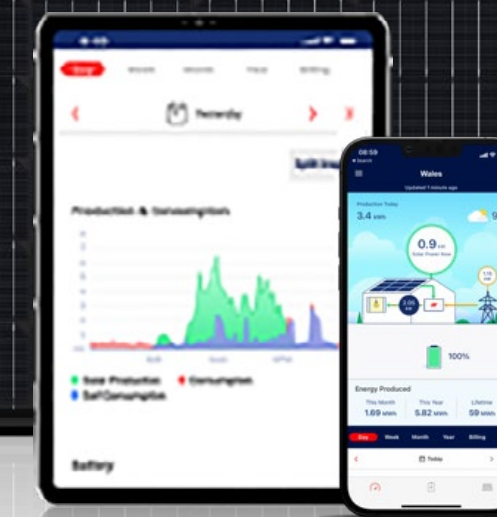

# NEEM CONTROLE

Het bijhouden van je energieproductie en verbruik was dankzij de mySolarEdge-app nog nooit zo eenvoudig.

Deze gebruiksvriendelijke app draait op elk mobiel apparaat en biedt een real-time dashboard van de huidige energiesituatie in je woning.

Je installateur krijgt zijn eigen applicatie – het SolarEdge Monitoring Platform – dat toelaat om elk individueel zonnepaneel te beheren en monitoren.

- Bekijk real-time de prestaties van je zonne-energiesysteem
- Volg je besparingen op de voet
- Neem volledig de controle over je productie, je slimme apparatuur, je elektrische auto en je energieopslag, allemaal vanuit één app

# HET SCHAALBARE ENERGIE- ECOSYSTEEM, OOK OP LANGE TERMIJN

Installeer wat je vandaag nodig hebt en laat je ecosysteem eenvoudig meegroeien met de ontwikkeling van je energiebehoefte.

Zo wordt je woning toekomstbestendig. Je staat al in de startblokken voor een elektrische auto (of twee). Je kunt uitbreiden naar meer slimme-energieapparatuur zodra je eraan toe bent.

SolarEdge Power Optimizer

SolarEdge Home Wave Omvormer

SolarEdge Smart Modules

SolarEdge Monitoring Platform en mySolarEdge app