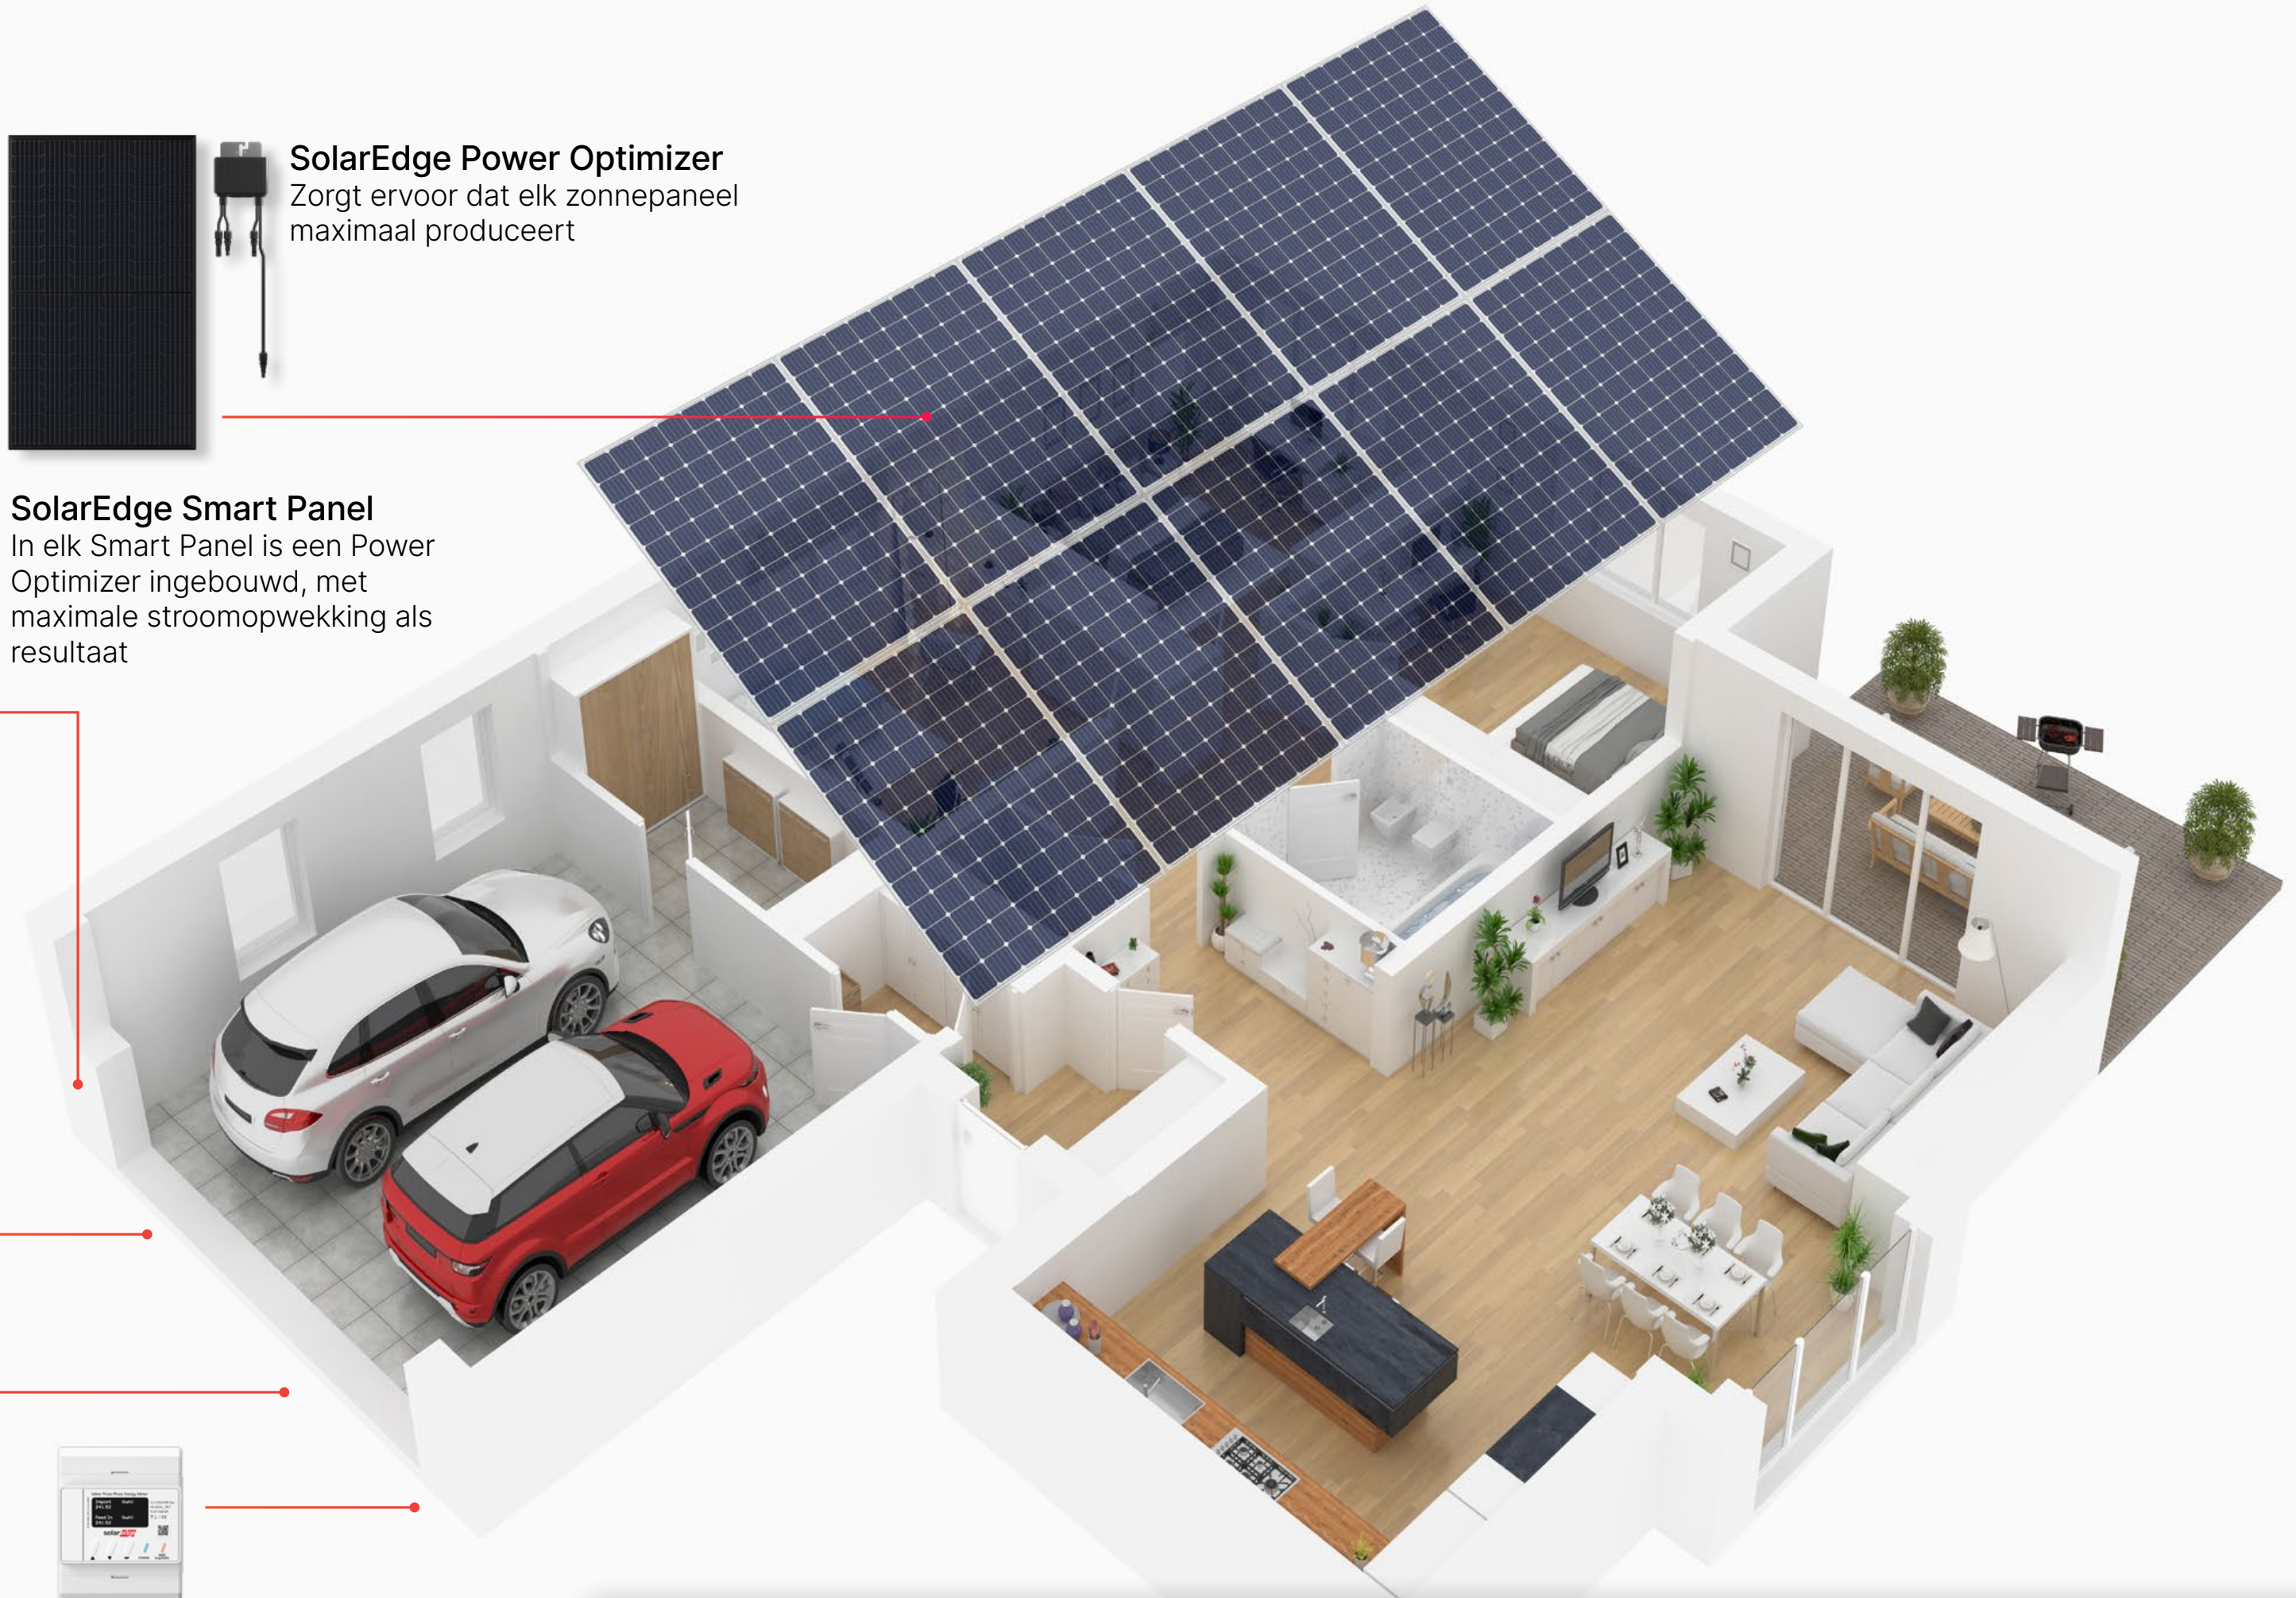

# MEER ENERGIE. OVERAL IN HUIS.

SolarEdge Home is het slimme energie-ecosysteem waarmee jij de regie voert over jouw energieverbruik en jouw elektriciteitsrekening. We hebben het systeem zo ontworpen dat het zich vanzelf aanpast aan de energiebehoefte, voorkeuren en levensstijl van jou en je gezin. Dag en nacht.

**SolarEdge Home  
Wave Omvormer**

Onze omvormer is de  
regisseur die alles aanstuurt

**SolarEdge EV-lader**

Laadt je elektrische auto met  
zonnestralen

**SolarEdge Power Optimizer**

Zorgt ervoor dat elk zonnepaneel  
maximaal produceert

**SolarEdge Smart Panel**

In elk Smart Panel is een Power  
Optimizer ingebouwd, met  
maximale stroomopwekking als  
resultaat

**SolarEdge Home  
Inline Meter**

Levert real-time  
informatie over je  
productie en verbruik