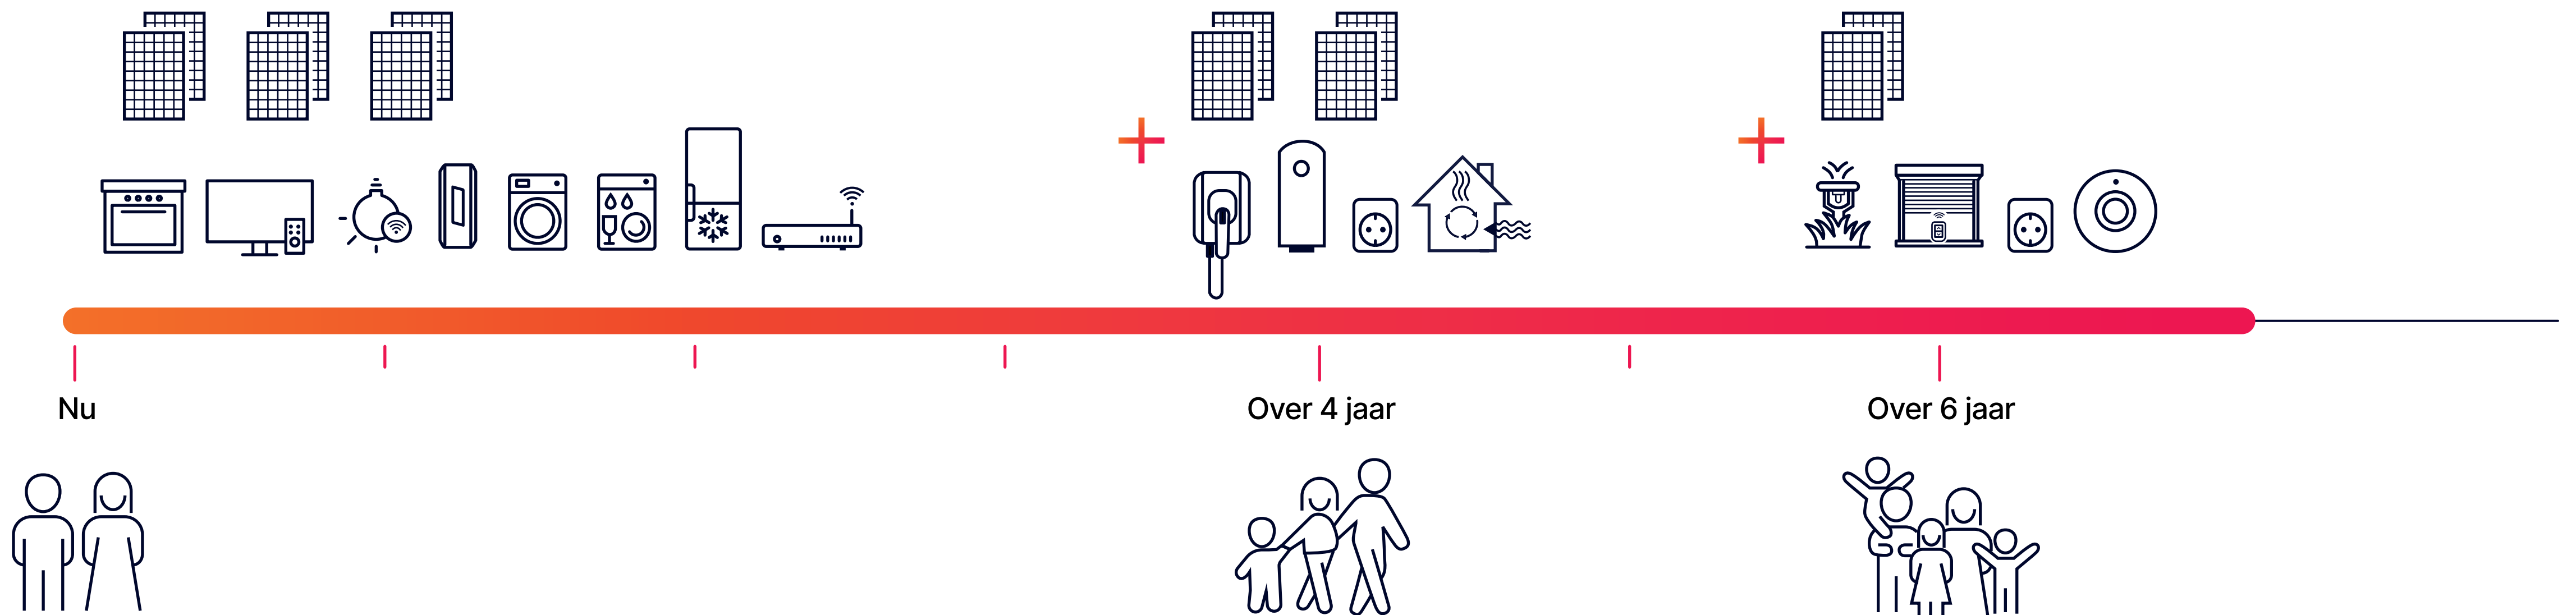

# NEEM CONTROLE

Het bijhouden van je energieproductie en verbruik was dankzij de mySolarEdge-app nog nooit zo eenvoudig.

Deze gebruiksvriendelijke app draait op elk mobiel apparaat en biedt een real-time dashboard van de huidige energiesituatie in je woning.

Je installateur krijgt zijn eigen applicatie – het SolarEdge Monitoring Platform – dat toelaat om elk individueel zonnepaneel te beheren en monitoren.

- Bekijk real-time de prestaties van je zonne-energiesysteem
- Volg je besparingen op de voet
- Neem volledig de controle over je productie, je slimme apparatuur, je elektrische auto en je energieopslag, allemaal vanuit één app

# HET SCHAALBARE ENERGIE- ECOSYSTEEM, OOK OP LANGE TERMIJN

Installeer wat je vandaag nodig hebt en laat je ecosysteem eenvoudig meegroeien met de ontwikkeling van je energiebehoefte.

Zo wordt je woning toekomstbestendig. Je staat al in de startblokken voor een elektrische auto (of twee). Je kunt uitbreiden naar meer slimme-energieapparatuur zodra je eraan toe bent.